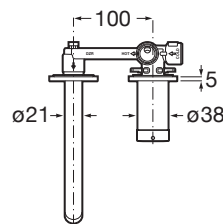

ONA

Baterie lavoar încastrată. Se comandă împreună cu boxul universal A5E3501..0.

PRE (FĂRĂ TVA) (FĂRĂ TVA)

723,00 LEI

SCHIȚE TEHNICE

CARACTERISTICI

Debit (l/min - 3 bar): 5

Economie de apă și de energie

Filet racord apă: 1/2"

Furtunuri de alimentare flexibile incluse

Locație de aplicare: Lavoar

Mounting type: Încastrat

Tip mixer: Cu monocomandă

WasteNotIncluded

Evershine

SoftTurn®

COMPATIBIL CU

Corp încadrat pentru
baterie lavoar

5E3501...0

Sifonlavoar cu ventil click
clack, crom, Ø 40

505400900

Sifonlavoar cu ventil click
clack, crom, Ø 65

505401000

Sifonlavoar cu ventil click
clack, ceramic, Ø 65