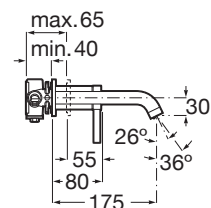

ONA

Baterie lavoar încastrată. Se comandă împreună cu boxul universal A5E3501..0.

PRE (FĂRĂ TVA) (FĂRĂ TVA)

723,00 LEI

SCHIȚE TEHNICE

CARACTERISTICI

Debit (l/min - 3 bar): 5

Economie de apă și de energie

Filet racord apă: 1/2"

Furtunuri de alimentare flexibile incluse

Locație de aplicare: Lavoar

Mounting type: Încastrat

Tip mixer: Cu monocomandă

WasteNotIncluded

Evershine

SoftTurn®

COMPATIBIL CU

Corp încadrat pentru
baterie lavoar

5E3501...0

Sifonlavoar cu ventil click
clack, crom, Ø 40

505400900

Sifonlavoar cu ventil click
clack, crom, Ø 65

505401000

Sifonlavoar cu ventil click
clack, ceramic, Ø 65