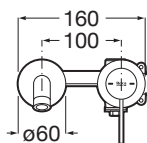

ONA

Baterie lavoar încastrată. Se comandă împreună cu boxul universal A5E3501..0.

PRE (FĂRĂ TVA) (FĂRĂ TVA)

723,00 LEI

SCHIȚE TEHNICE

CARACTERISTICI

Debit (l/min - 3 bar): 5

Economie de apă și de energie

Filet racord apă: 1/2"

Furtunuri de alimentare flexibile incluse

Locație de aplicare: Lavoar

Mounting type: Încastrat

Tip mixer: Cu monocomandă

WasteNotIncluded

Evershine

SoftTurn®

COMPATIBIL CU

Corp încadrat pentru
baterie lavoar

5E3501...0

Sifonlavoar cu ventil click
clack, crom, Ø 40

505400900

Sifonlavoar cu ventil click
clack, crom, Ø 65

505401000

Sifonlavoar cu ventil click
clack, ceramic, Ø 65